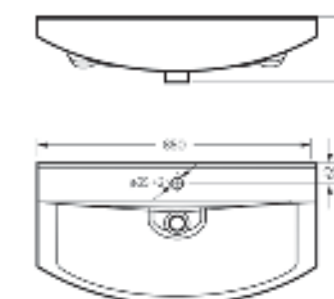

Артикул: WB.FN/Best/85-C/WHT.G

на тумбу