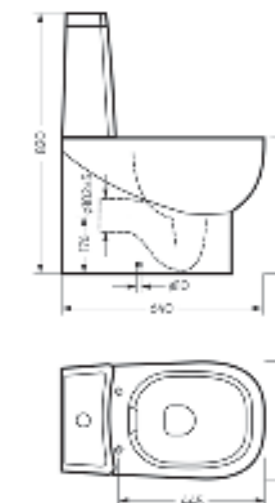

Унитаз-компакт
INFINITY

Ш 360 Г 640 В 820 мм / Вес брутто 53,05 кг

Артикул: WC.CC/Infinity/2-DM/WHT.G

Унитаз-компакт
INFINITY RIMLESS

Ш 360 Г 640 В 820 мм / Вес брутто 51,32 кг

Артикул: WC.CC/Infinity/2-SlimDM.Rim/WHT.G