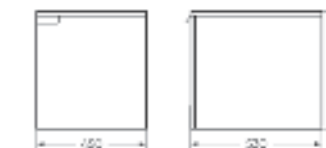

Подходит для умывальников:
Art Cut | Art Slim | Best Slim | Novel Slim 40 | Love Is