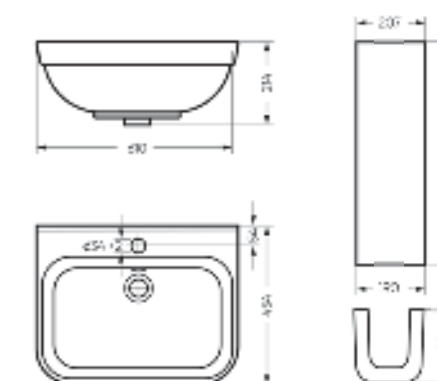

Пьедестальный умывальник
NEXT

Умывальник Ш 610 Г 454 В 214 мм / Вес брутто 17.38 кг
Пьедестал Ш 207 Г 188 В 697 мм / Вес брутто 12.48 кг

Артикул на умывальник: PD.FS/Next/N/WHT.G
Артикул на пьедестал: WB.PD/Next/60-C/WHT.G

на пьедестале