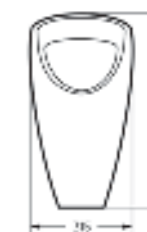

Межосевое расстояние для монтажа на систему инсталляции – 290 мм

Артикул: PS/Long/Sens/WHT.G

СЕНСОРНЫЙ

Коллекция

Love is

Бросьте вызов повседневности!

Яркая и провокационная коллекция LOVE IS включает в себя умывальник в форме сердца и писсуар. В зависимости от контекста интерьера сантехника из коллекции способная сделать пространство романтическим или, наоборот, дерзким и брутальным.