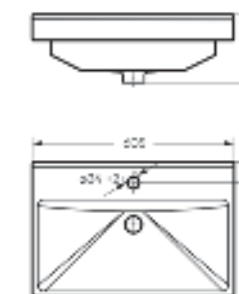

Мебельный умывальник
FEST 40

Ш 240 Г 400 В 102 мм / Вес брутто 5,53 кг

Артикул: WB.FN/Fest/40-C/WHT.G

на тумбу

Мебельный умывальник
FEST 60

Ш 605 Г 403 В 219 мм / Вес брутто 18,87 кг

Артикул: WB.FN/Fest/60-C/WHT.G