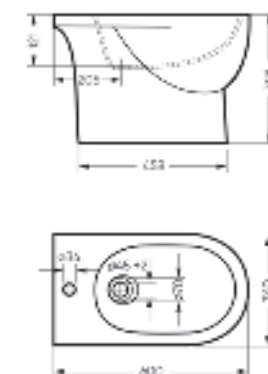

Ш 345 Г 630 В 815 мм / Вес брутто 37.62 кг

Артикул: WC.CC/Fest/2-DM/WHT.G

Напольное биде
ART

Ш 360 Г 600 В 398 мм / Вес брутто 20.77 кг

Артикул: BD.FS/Art/C/WHT.G

Мебельный умывальник Fest 80 | Тумба напольная Fest 80 | Керамогранит kerranova.ru