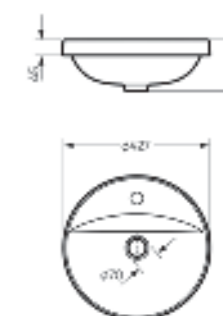

Врезной умывальник Art Inside | Керамогранит kerranova.ru

**Врезной умывальник
ART INSIDE**

Ш 427 Г 427 В 150 мм / Вес брутто 6.88 кг

Артикул: WB.IN/Art/43-C/WHT.G

врезной

Коллекция

Best

Сочетание стильного дизайна
и функциональности