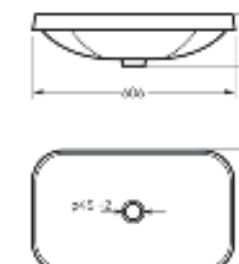

на столешницу
на тумбу
для накладных
умывальников

Умывальник накладной
INFINITY SHELF

Ш 600 Г 360 В 140 мм / Вес брутто 13,93 кг

Артикул: WB.CT/Infinity/60-C.Shelf/WHT.G

на столешницу

Умывальник накладной Infinity Shelf

Умывальник врезной Infinity Inside

Умывальник врезной
INFINITY INSIDE

Ш 606 Г 363 В 146 мм / Вес брутто 8,43 кг

Артикул: WB.IN/Infinity/60-N/WHT.G

врезной

Коллекция

Art

Элегантный минимализм