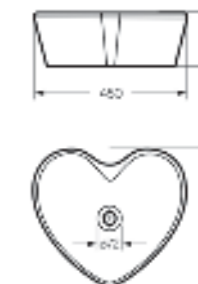

Накладной умывальник LOVE IS

Ш 450 Г 400 В 151 мм / Вес брутто 10.36 кг

Возможные варианты цвета под заказ.
Глянцевая глазурь.

Артикул: WB.СТ/Lovels/45-N/WHT.G

на столешницу
на тумбу
для накладных
умывальников