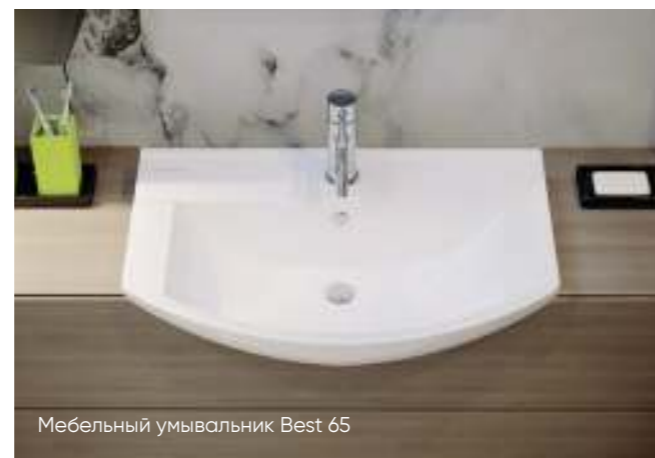

Артикул: WB.FN/Best/65-C/WHT.G

на тумбу

Мебельный умывальник
BEST 75

Ш 745 Г 430 В 202 мм / Вес брутто 22 кг

Артикул: WB.FN/Best/75-C/WHT.G

на тумбу

Мебельный умывальник Best 75

Мебельный умывальник Best 65