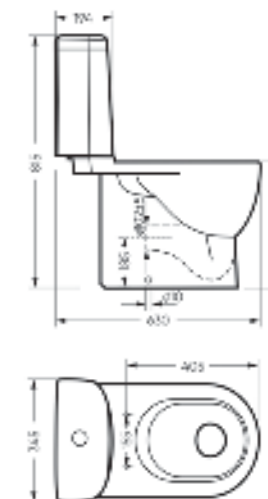

Унитаз-компакт
FEST

Ш 345 Г 630 В 815 мм / Вес брутто 37.62 кг

Артикул: WC.CC/Fest/2-DM/WHT.G