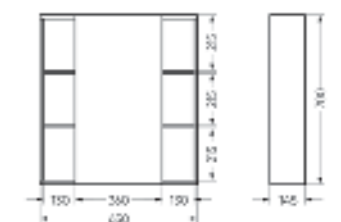

**Мебельный комплект
BEST 65-30 Бетон**

Зеркало Ш 650 Г 145 В 700 мм / Вес нетто: 22 кг
Артикул: BSTSLMR65239W1

Тумба Ш 615 Г 285 В 820 мм / Вес нетто: 23 кг
Артикул: BSTSLCW65239F1

Подходит для умывальников:
Best 65