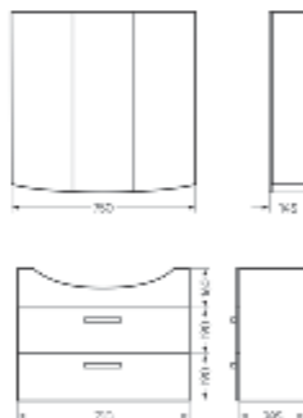

**Мебельный комплект подвесной
BEST 75 дуб сонома**

Зеркало Ш 750 Г 145 В 714 мм / Вес нетто: 25 кг
Артикул: BSTSLMR75199W1

Тумба Ш 710 Г 285 В 550 мм / Вес нетто: 23 кг
Артикул: BSTSLCW75192W1