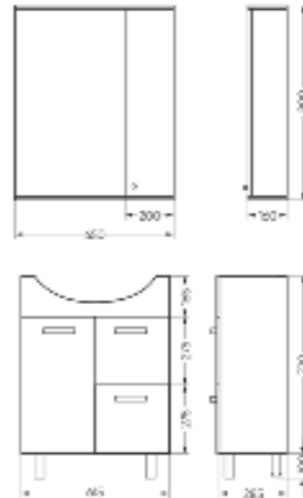

**Мебельный комплект
BEST 65 дуб сонома**

Зеркало Ш 650 Г 160 В 800 мм / Вес нетто: 23 кг
Артикул: BSTSLMR65199W1

Тумба Ш 615 Г 285 В 820 мм / Вес нетто: 23 кг
Артикул: BSTSLCW65194F1