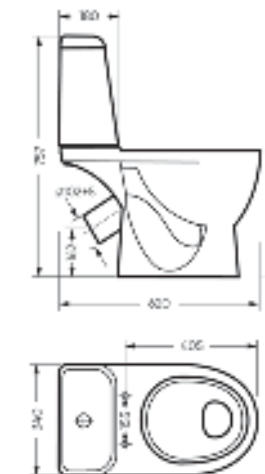

Унитаз-компакт MAX

Ш 340 Г 620 В 757 мм / Вес брутто 33,59 кг

Артикул: WC.CC/Max/2-DM/WHT.G