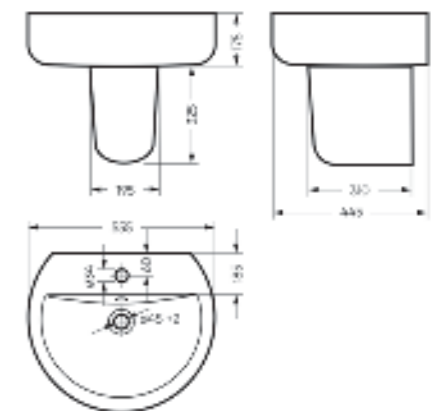

**Умывальник
BEST**

Умывальник Ш 555 Г 445 В 175 мм / Вес брутто 14.81 кг
Полупьедестал Ш 195 Г 310 В 325 мм / Вес брутто 7.78 кг

Возможные варианты цвета полупьедестала под заказ

Артикул на умывальник: WB.PD/Best/55-C/WHT.G

Артикул на полупьедестал белый: PD.WH/Best/N/WHT.G