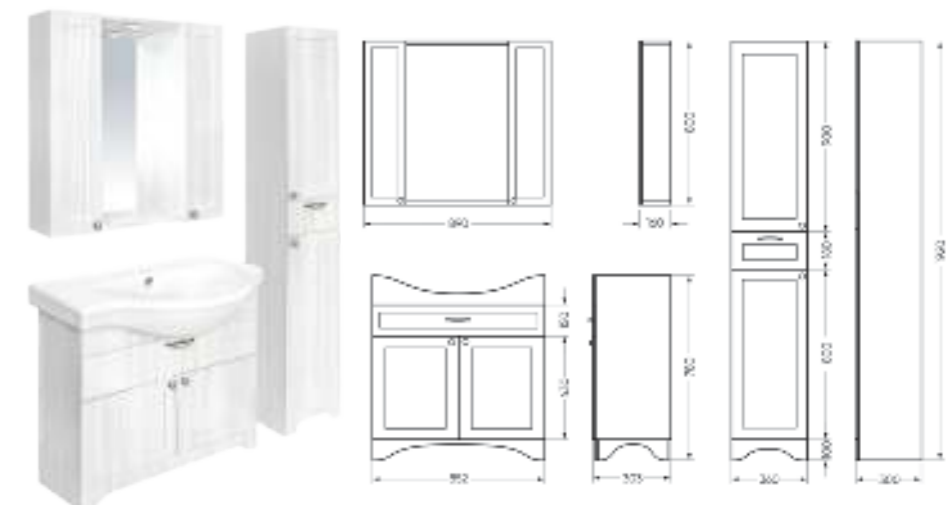

**Мебельный комплект
CLASSIC 90-20 белый матовый**

Зеркало Ш 890 Г 160 В 800 мм / Вес нетто: 31 кг
Артикул: CLSSLMR900109W1

Тумба Ш 852 Г 303 В 780 мм / Вес нетто: 28 кг
Артикул: CLS8SLCW900112F1

Пенал Ш 360 Г 300 В 1920 мм / Вес нетто: 40 кг
Артикул: CLSSLPN0112F1

Подходит для умывальников:
Classic 90